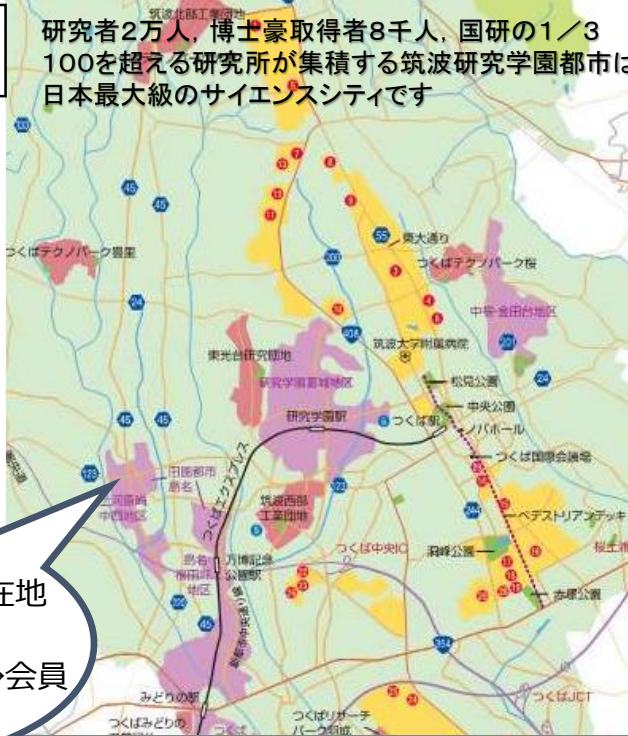

## PRページTop

### PRページ Top のイメージ

(地図上に会員機関, 主要施設をマッピング)

研究者2万人, 博士豪取得者8千人, 国研の1/3  
100を超える研究所が集積する筑波研究学園都市は  
日本最大級のサイエンスシティです