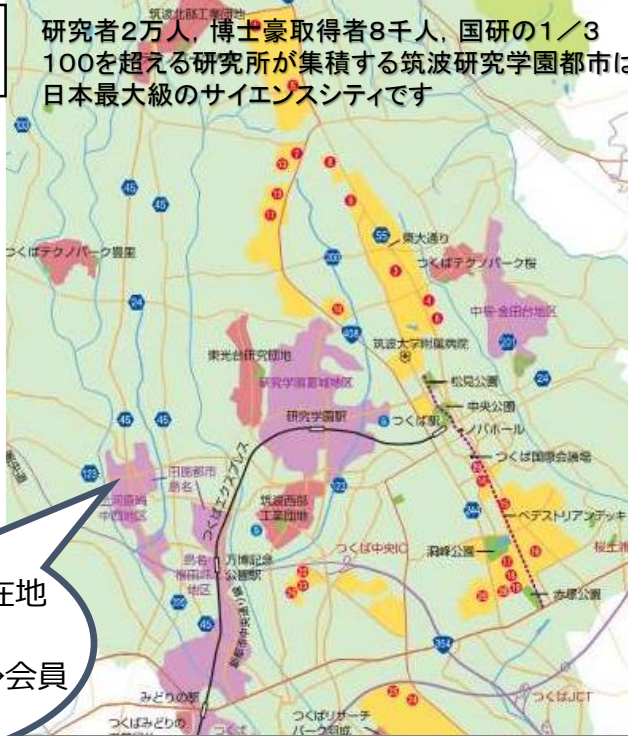

PRページTop

PRページ Top のイメージ

(地図上に会員機関, 主要施設をマッピング)

メニュー

- ・ News
- ・ 歴史・経緯
- ・ 基礎データ
- ・ パンフレット, 動画
- ・ 見学のご案内
- ・ 会員機関リンク

研究者2万人, 博士豪取得者8千人, 国研の1/3
100を超える研究所が集積する筑波研究学園都市は
日本最大級のサイエンスシティです

- ・ 会員研究機関の所在地にマーク
- ・ マークをClick→会員機関HPにリンク

① News

イベント情報
(→イベントカレンダーへ)

② 歴史・経緯(→簡単な説明+国交省・
県・市の紹介ページへ)

つくばの今(万博財団サイエンス
ニュースHPへ)

③ 基礎データ(→筑協調査データへ)

④ パンフレット・動画(→県HPへ)

⑤ 見学のご案内(→サイエンスツアーHPへ)

⑥ 会員(研究)機関